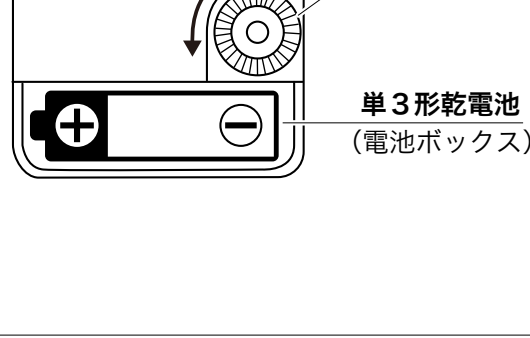

ご使用方法

■ 各部の名称

■ ご使用方法

1 電池を入れる（単3形乾電池 1個）

本体裏面のふたを開けて、⊖側から電池を入れてください。

- 注意**
- ・電池の⊕⊖の向きを間違えないように注意してください。
 - ・充電式電池や初期電圧の高い電池を使用しないでください。正常に動作しなかったり、電池寿命が短くなるなどの不具合が発生する場合があります。

2 現在時刻を合わせる

針回しを指先で回し、現在時刻に合わせてください。